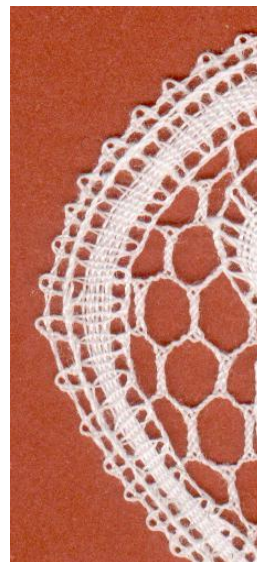

## ENKELE DETAILS:

Ontwerp en uitvoering Christine Bakker

Afwerking van de buitenste rand met 2 paar in de dubbele netslag.

Bloem: 10 paar

Steel: 7 paar

Linnen 90/2

De bloemen die zich aan het eind van de spiraal bevinden worden in spiegelbeeld afgewerkt.