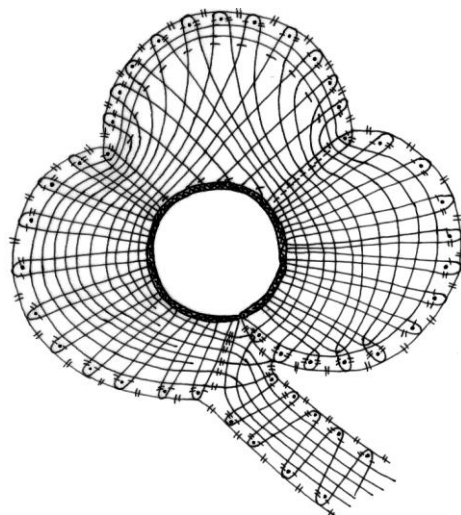

## ENKELE DETAILS:

Ontwerp en uitvoering Christine Bakker

Afwerking van de buitenste rand met 2 paar in de dubbele netslag.

Bloem: 10 paar

Steel: 7 paar

Linnen 90/2

De bloemen die zich aan het eind van de spiraal bevinden worden in spiegelbeeld afgewerkt.