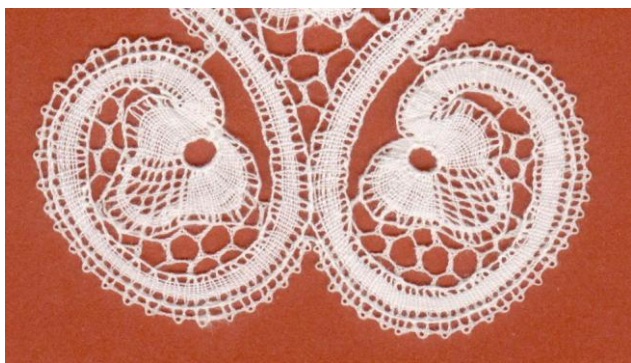

## ENKELE DETAILS:

Ontwerp en uitvoering Christine Bakker

Afwerking van de buitenste rand met 2 paar in de dubbele netslag.

Bloem: 10 paar

Steel: 7 paar

Linnen 90/2

De bloemen die zich aan het eind van de spiraal bevinden worden in spiegelbeeld afgewerkt.