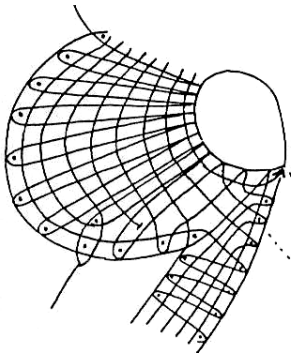

## ENKELE DETAILS:

Ontwerp en uitvoering Christine Bakker

Afwerking van de buitenste rand met 2 paar in de dubbele netslag.

Bloem: 10 paar

Steel: 7 paar

Linnen 90/2

De bloemen die zich aan het eind van de spiraal bevinden worden in spiegelbeeld afgewerkt.