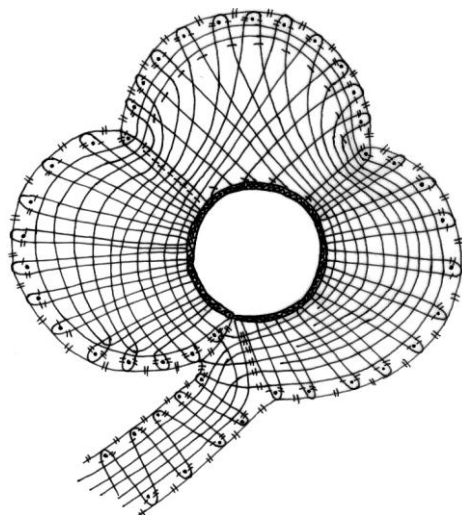

## ENKELE DETAILS:

Ontwerp en uitvoering Christine Bakker

Afwerking van de buitenste rand met 2 paar in de dubbele netslag.

Bloem: 10 paar

Steel: 7 paar

Linnen 90/2

De bloemen die zich aan het eind van de spiraal bevinden worden in spiegelbeeld afgewerkt.