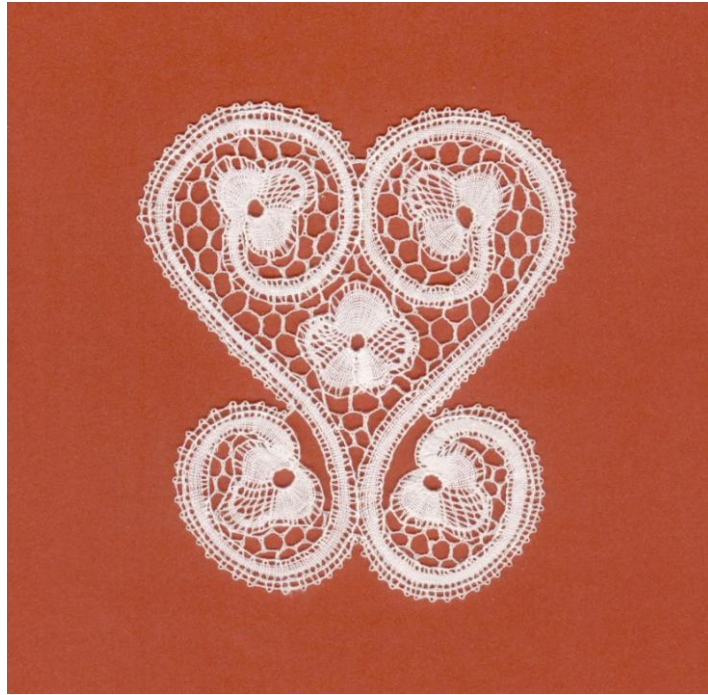

## ENKELE DETAILS:

Ontwerp en uitvoering Christine Bakker

Afwerking van de buitenste rand met 2 paar in de dubbele netslag.

Bloem: 10 paar

Steel: 7 paar

Linnen 90/2

De bloemen die zich aan het eind van de spiraal bevinden worden in spiegelbeeld afgewerkt.