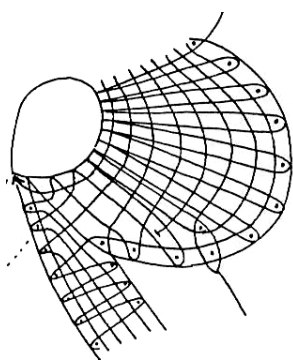

## ENKELE DETAILS:

Ontwerp en uitvoering Christine Bakker

Afwerking van de buitenste rand met 2 paar in de dubbele netslag.

Bloem: 10 paar

Steel: 7 paar

Linnen 90/2

De bloemen die zich aan het eind van de spiraal bevinden worden in spiegelbeeld afgewerkt.